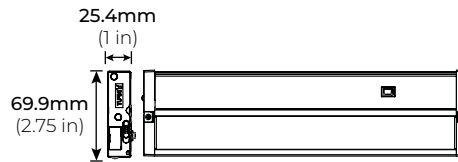

### LUMENS

MODEL	LENGTH	WATT	LM/ FT
ULD-1708	8 in.	6W	360
ULD-1712	12 in.	8W	485
ULD-1716	16 in.	10W	650
ULD-1724	24 in.	14W	980
ULD-1732	32 in.	18W	1350

MODEL	SIZE	FINISH	VOLTAGE
ULD	<b>1708</b> 8 in	<b>WH</b> White	120V 120V
	<b>1712</b> 12 in	<b>BZ</b> Bronze	
	<b>1716</b> 16 in		
	<b>1724</b> 24 in		
	<b>1732</b> 32 in		

## DIMENSIONS

**ULD-1708**

6W | 8 INCHES

**ULD-1712**

8W | 12 INCHES

**ULD-1716**

10W | 16 INCHES

**ULD-1724**