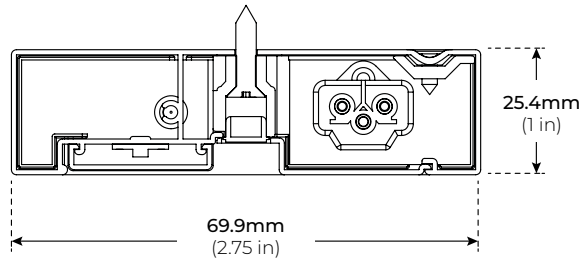

### LUMENS

MODEL	LENGTH	WATT	LM/ FT
ULD-1708	8 in.	6W	360
ULD-1712	12 in.	8W	485
ULD-1716	16 in.	10W	650
ULD-1724	24 in.	14W	980
ULD-1732	32 in.	18W	1350

MODEL	SIZE	FINISH	VOLTAGE
ULD	<b>1708</b> 8 in	<b>WH</b> White	120V 120V
	<b>1712</b> 12 in	<b>BZ</b> Bronze	
	<b>1716</b> 16 in		
	<b>1724</b> 24 in		
	<b>1732</b> 32 in		

## DIMENSIONS

**ULD-1708**

6W | 8 INCHES

**ULD-1712**

8W | 12 INCHES

**ULD-1716**

10W | 16 INCHES

**ULD-1724**