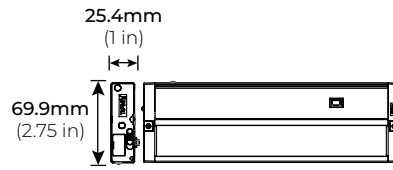

### LUMENS

MODEL	LENGTH	WATT	LM/ FT
ULD-1708	8 in.	6W	360
ULD-1712	12 in.	8W	485
ULD-1716	16 in.	10W	650
ULD-1724	24 in.	14W	980
ULD-1732	32 in.	18W	1350

MODEL	SIZE	FINISH	VOLTAGE
ULD	<b>1708</b> 8 in	<b>WH</b> White	120V 120V
	<b>1712</b> 12 in	<b>BZ</b> Bronze	
	<b>1716</b> 16 in		
	<b>1724</b> 24 in		
	<b>1732</b> 32 in		

## DIMENSIONS

**ULD-1708**

6W | 8 INCHES

**ULD-1712**

8W | 12 INCHES

**ULD-1716**

10W | 16 INCHES

**ULD-1724**