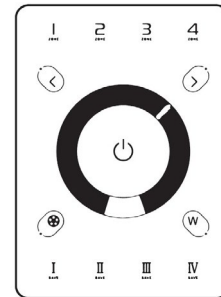

LWW-SL-24-SDLV

LWW-SL-36-SDLV

LWW-SL-48-SDLV

12", 24", 36", 48" SYMMETRIC LOUVER

*Sold Separately

LWW-LNK-10

LWW-LNK-36

LWW-LNK-72

10", 36", 72" LINK EXTENSION CABLE

*Sold Separately

LWW-HWC-72-BK

72" HARDWIRE CABLE

*Sold Separately

LWW-SL-RGBW

HIGH-OUTPUT MINI RGB/RGBW LED WALL WASHER

DMX CONTROLLERS

RGB CT600

MULTI-FUNCTION RGBW WALL CONTROLLER

INPUT VOLTAGE	5V DC, 1A
OUTPUT SIGNAL	RF 2.4GHZ + DMX512
CONTROL	4 ZONES
COLOR OPTIONS	Black/ White
WORKING TEMP	-20°C ~ 40°C
DIMENSIONS	LxWxH (5.19"x7.08"x1.38")