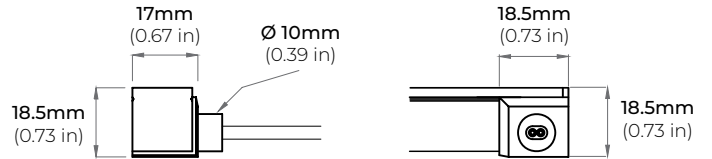

IP67SFL
SIDE FEED LEFT