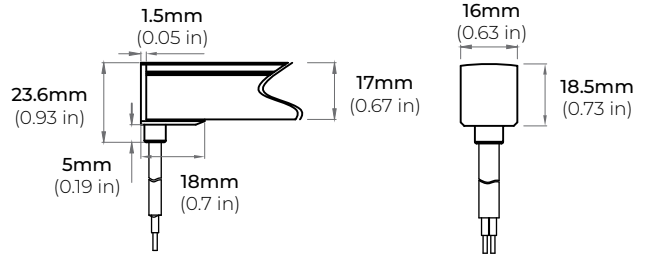

IP67BF
BOTTOM FEED