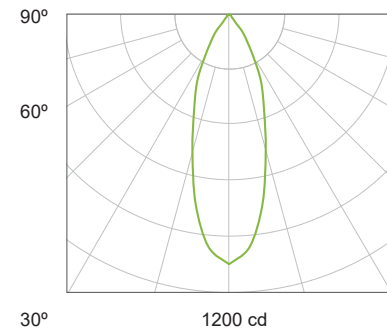

## PHOTOMETRICS

29W | 80CRI | 3000K | 2200 lm

Delivered Output : 2990 lm | CBCP : 10025 cd | Beam Angle : 19°

Center Beam Intensity	Beam Width	Height
8176 lx	39cm	1m
2044 lx	78cm	2m
908 lx	118cm	3m
511 lx	157cm	4m
327 lx	196cm	5m

### Spot 19°

29W | 80CRI | 3000K | 2200 lm

Delivered Output : 3024 lm | CBCP : 6148 cd | Beam Angle : 30°

Center Beam Intensity	Beam Width	Height
6859 lx	47cm	1m
1715 lx	95cm	2m
762 lx	143cm	3m
428 lx	190cm	4m
274 lx	238cm	5m

### Flood 30°

29W | 80CRI | 3000K | 2200 lm

Delivered Output : 590 lm | CBCP : 883 cd | Beam Angle : 45°

Center Beam Intensity	Beam Width	Height
3516 lx	81cm	1m
879 lx	162cm	2m
390 lx	243cm	3m
219 lx	324cm	4m
140 lx	405cm	5m

## PHOTOMETRICS

37W | 80CRI | 3000K | 3000 lm

Delivered Output : 2990 lm | CBCP : 10025 cd | Beam Angle : 19°

Center Beam Intensity	Beam Width	Height
10009 lx	42cm	1m
2502 lx	84cm	2m
1112 lx	126cm	3m
626 lx	169cm	4m
400 lx	211cm	5m