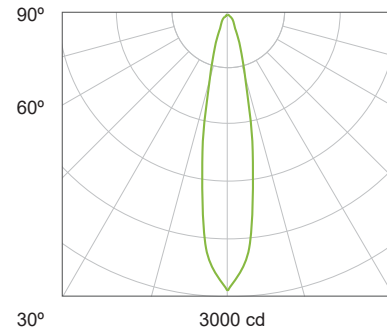

### ORDERING GUIDE EX: CTL430MP-L3-30K-BK-SP-MP-120

CTL-430MP						
MODEL	WATTAGE	COLOR TEMP	FINISH	OPTICS	ADAPTER	VOLTAGE
	<b>L3</b> - 29W / 2200lm <b>L4</b> - 37W / 3000lm	<b>27K</b> - 2700K <b>30K</b> - 3000K <b>35K</b> - 3500K <b>40K</b> - 4000K	<b>WH</b> - WHITE <b>BK</b> - BLACK	<b>SP</b> - 19° Spot <b>FL</b> - 30° Flood <b>WF</b> - 45° Wide	<b>MP</b> - Monopoint	<b>120</b> - 120V <b>277</b> - 277V

## PHOTOMETRICS

29W | 80CRI | 3000K | 2200 lm

Delivered Output : 2990 lm | CBCP : 10025 cd | Beam Angle : 19°

Center Beam Intensity	Beam Width	Height
8176 lx	39cm	1m
2044 lx	78cm	2m
908 lx	118cm	3m
511 lx	157cm	4m
327 lx	196cm	5m

### Spot 19°

29W | 80CRI | 3000K | 2200 lm

Delivered Output : 3024 lm | CBCP : 6148 cd | Beam Angle : 30°

Center Beam Intensity	Beam Width	Height
6859 lx	47cm	1m
1715 lx	95cm	2m
762 lx	143cm	3m
428 lx	190cm	4m
274 lx	238cm	5m

## PHOTOMETRICS

37W | 80CRI | 3000K | 3000 lm

Delivered Output : 2990 lm | CBCP : 10025 cd | Beam Angle : 19°

Center Beam Intensity	Beam Width	Height
10009 lx	42cm	1m
2502 lx	84cm	2m
1112 lx	126cm	3m
626 lx	169cm	4m
400 lx	211cm	5m