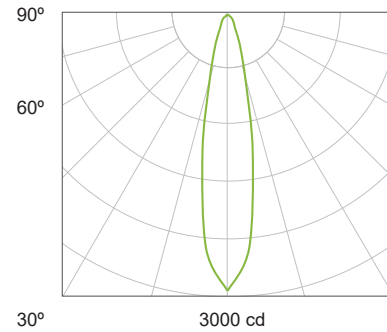

### Spot 19°

29W | 80CRI | 3000K | 2200 lm

Delivered Output : 3024 lm | CBCP : 6148 cd | Beam Angle : 30°

Center Beam Intensity	Beam Width	Height
6859 lx	47cm	1m
1715 lx	95cm	2m
762 lx	143cm	3m
428 lx	190cm	4m
274 lx	238cm	5m

### Flood 30°

29W | 80CRI | 3000K | 2200 lm

Delivered Output : 590 lm | CBCP : 883 cd | Beam Angle : 45°

Center Beam Intensity	Beam Width	Height
3516 lx	81cm	1m
879 lx	162cm	2m
390 lx	243cm	3m
219 lx	324cm	4m
140 lx	405cm	5m

## PHOTOMETRICS

37W | 80CRI | 3000K | 3000 lm

Delivered Output : 2990 lm | CBCP : 10025 cd | Beam Angle : 19°

Center Beam Intensity	Beam Width	Height
10009 lx	42cm	1m
2502 lx	84cm	2m
1112 lx	126cm	3m
626 lx	169cm	4m
400 lx	211cm	5m

### Spot 19°

37W | 80CRI | 3000K | 3000 lm

Delivered Output : 3024 lm | CBCP : 6148 cd | Beam Angle : 30°

Center Beam Intensity	Beam Width	Height
8408 lx	52cm	1m
2102 lx	104cm	2m
934 lx	156cm	3m
526 lx	208cm	4m
336 lx	260cm	5m