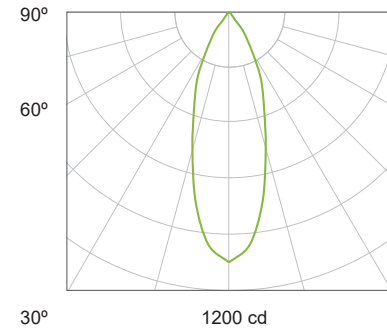

### Flood 30°

29W | 80CRI | 3000K | 2200 lm

Delivered Output : 590 lm | CBCP : 883 cd | Beam Angle : 45°

Center Beam Intensity	Beam Width	Height
3516 lx	81cm	1m
879 lx	162cm	2m
390 lx	243cm	3m
219 lx	324cm	4m
140 lx	405cm	5m

## PHOTOMETRICS

37W | 80CRI | 3000K | 3000 lm

Delivered Output : 2990 lm | CBCP : 10025 cd | Beam Angle : 19°

Center Beam Intensity	Beam Width	Height
10009 lx	42cm	1m
2502 lx	84cm	2m
1112 lx	126cm	3m
626 lx	169cm	4m
400 lx	211cm	5m

### Spot 19°

37W | 80CRI | 3000K | 3000 lm

Delivered Output : 3024 lm | CBCP : 6148 cd | Beam Angle : 30°

Center Beam Intensity	Beam Width	Height
8408 lx	52cm	1m
2102 lx	104cm	2m
934 lx	156cm	3m
526 lx	208cm	4m
336 lx	260cm	5m

### Flood 30°

37W | 80CRI | 3000K | 3000 lm

Delivered Output : 590 lm | CBCP : 883 cd | Beam Angle : 45°

Center Beam Intensity	Beam Width	Height
6148 lx	67cm	1m
1537 lx	134cm	2m
683 lx	201cm	3m
384 lx	268cm	4m
246 lx	335cm	5m