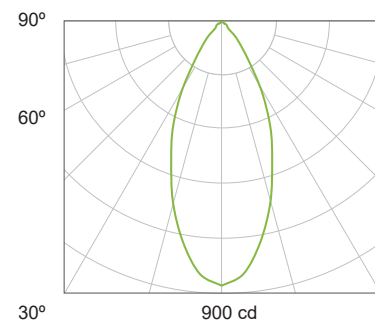

Wide Flood 45°